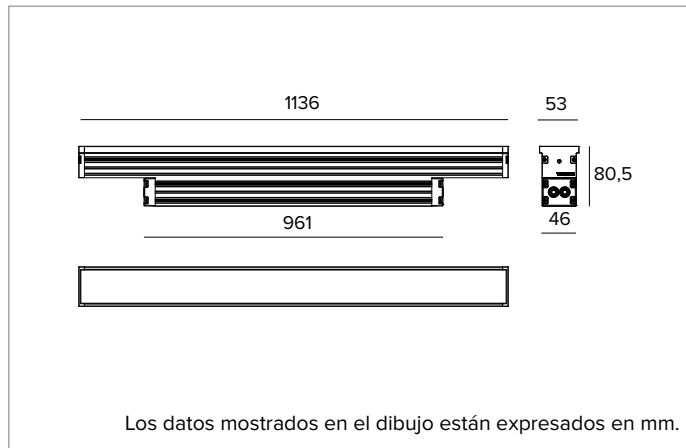

1E3300EL | JEDI COMPACT Outdoor Projectores

Proyector lineal orientable de LED

		2700K	H(m)	D1(m)	D2(m)	E _{max} (lx)	
		Ra80	28°	78°			
		Fixture Power	53W	1	0.55	1.70	4338
		Source Flux	6460lm	2	1.11	3.40	1085
		Fixture Flux	4857lm	3	1.66	5.10	482
		Efficacy	92lm/W	4	2.22	6.79	271
TS1093	I _{max} =774cd/klm	I _{max}	4998cd	5	2.77	8.49	174